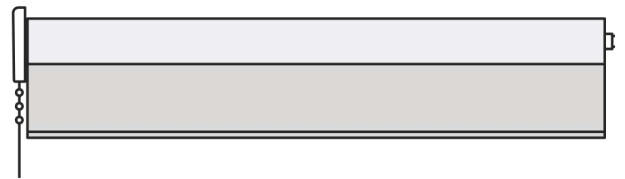

Drill Free Roller Blind Fitting Instructions

Operation / Betrieb / Operazione / Opération / Operace / Bediening

0800 148 8229