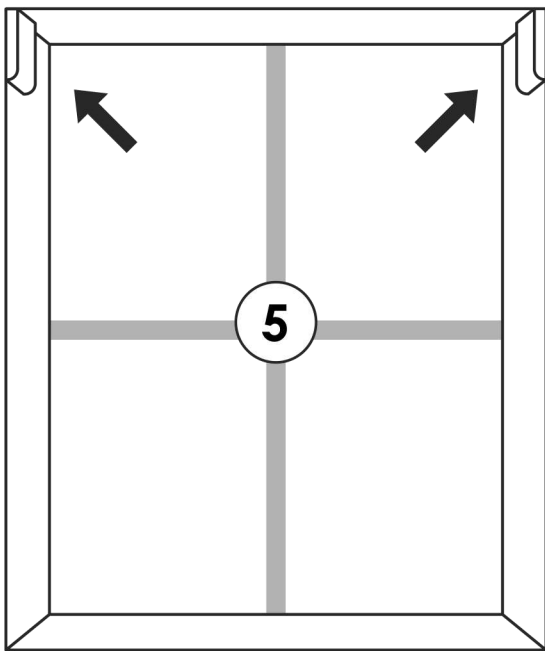

Drill Free Roller Blind Fitting Instructions

Operation / Betrieb / Operazione / Opération / Operace / Bediening

0800 148 8229